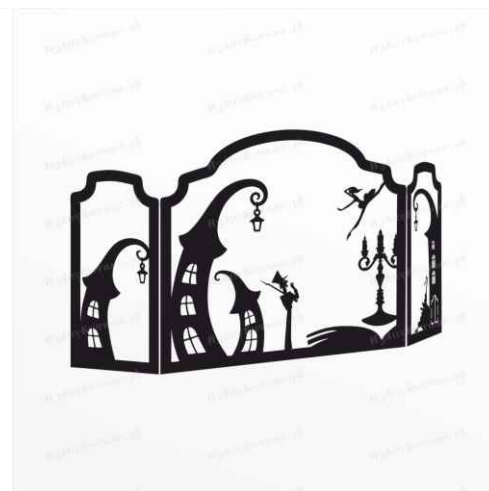

«УТКИ»

Материал: Сталь 3 мм;
Размеры: 550x700;

«СИБИРЬ»

Материал: Сталь 3 мм;
Размеры: 600x790;

«ЛЕГЕНДА»

Материал: Сталь 3 мм;
Размеры: 600x1000;

«РУСЬ БЫЛИННАЯ»

Материал: Сталь 3 мм;
Размеры: 600x790;

«АЛЯСКА»

Материал: Сталь 3 мм;
Размеры: 600x1000;

«ОХОТНИЧЬИ ЗОРИ»

Материал: Сталь 3 мм;
Размеры: 550x700 мм;

«БРП»

Материал: Сталь 3 мм;
Размеры: 600x1000 мм;

«МАЯК»

Материал: Сталь 3 мм;
Размеры: 550x700 мм;

«НА ОПУШКЕ»

Материал: Сталь 3 мм;
Размеры: 550x700;

«ХОЗЯИН ТАЙГИ»

Материал: Сталь 3 мм;
Размеры: 550x700 мм;

«ОЛОВЯННЫЙ СОЛДАТИК»

Материал: Сталь 3 мм;
Размеры: 650x1280 мм;

«ПАЛЕО»

Материал: Сталь 3 мм;
Размеры: 500x800 мм;